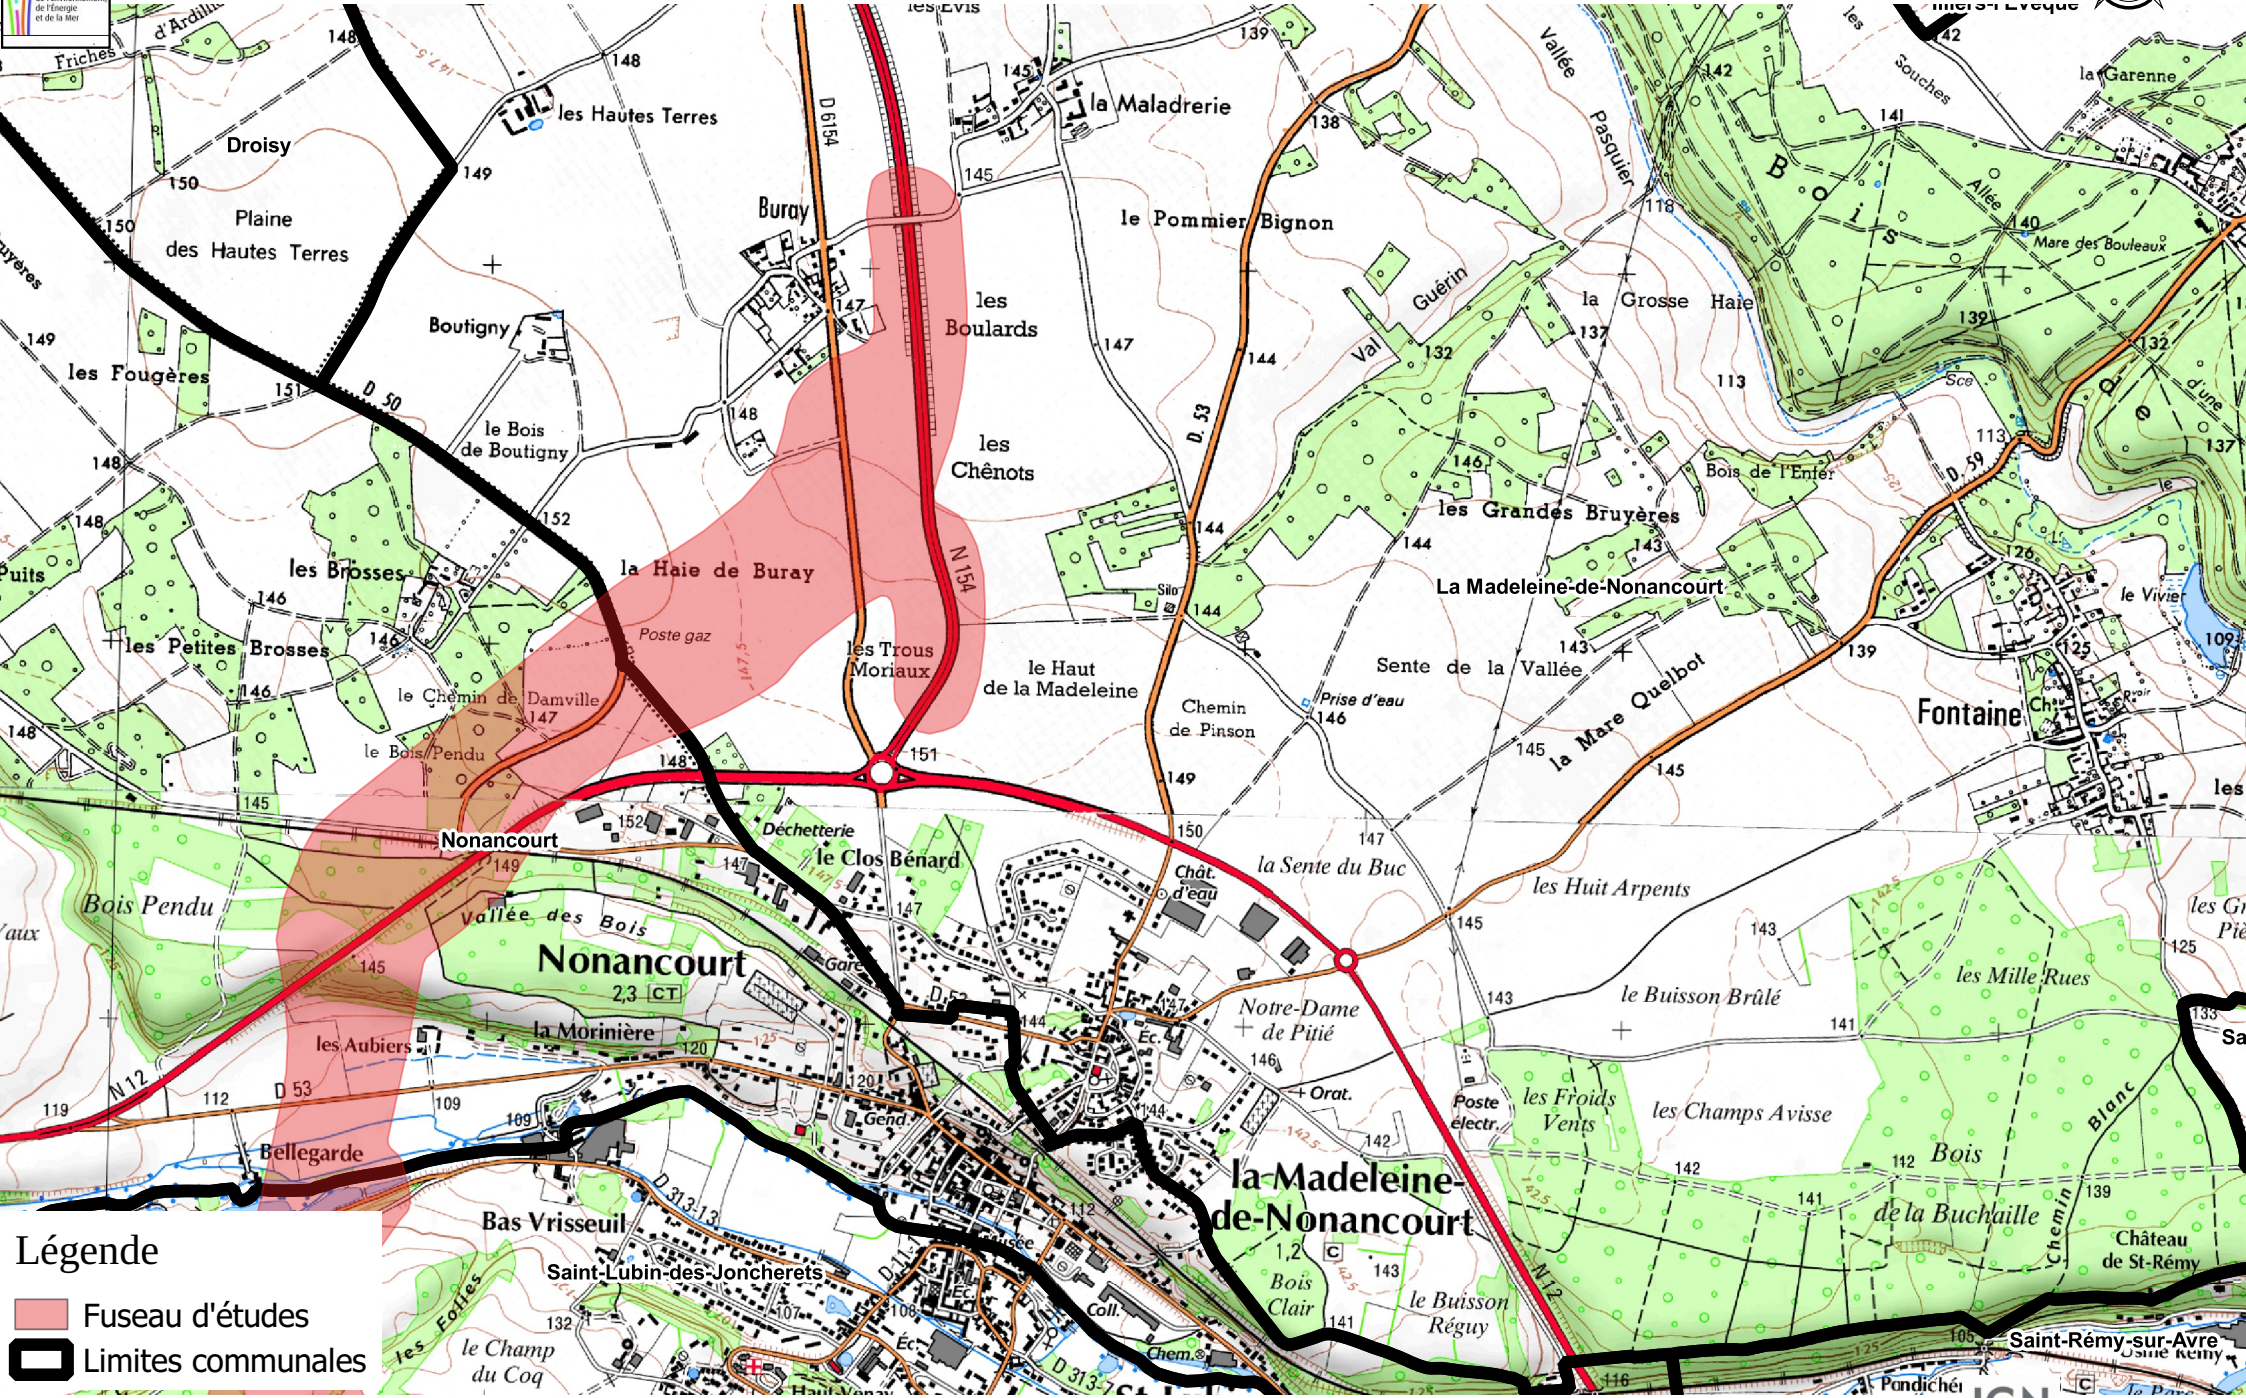

# Périmètre d'étude du projet RN154-12 - Juin 2016

## Commune de La Madeleine-de-Nonancourt

- Légende**
-  Fuseau d'études
  -  Limites communales

0 500 1000 1500 m